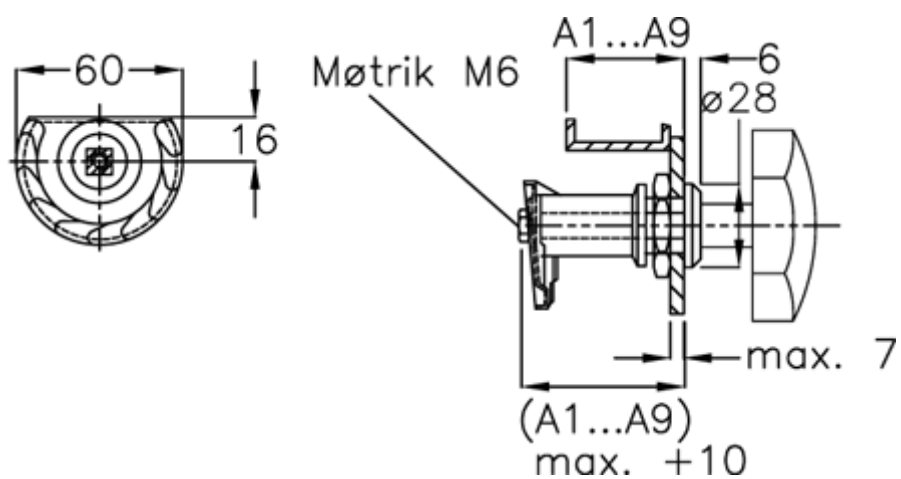

Varenummer: 20918044
Beskrivelse: E+G Dørrigel
GN 119-SG-A4

Mål

Dør + karmtykkelse = 32-40
Mål type = A4